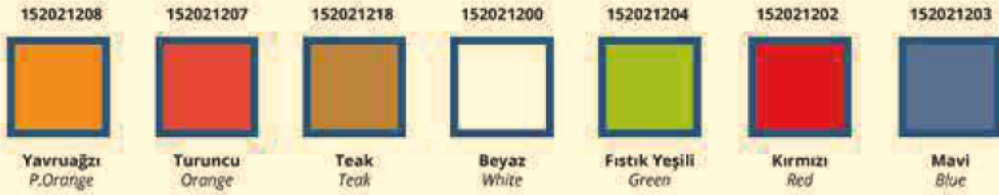

Platin Koltuk Platin Armchair