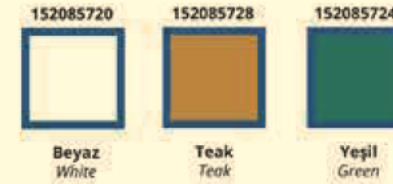

Kutup Ayak 80x80 Masa
Kutup Leg Table 80x80

80x80x75 cm 8.100 16 pcs 80x140x240cm 400 528

Salon Katlanır 80x140 Masa
Salon Katlanır 80x140 Table

80x140x75cm 14.950 13 pcs 85x140x240cm 286 312

Salon Katlanır 70x120 Masa
Salon Katlanır 70x120 Table