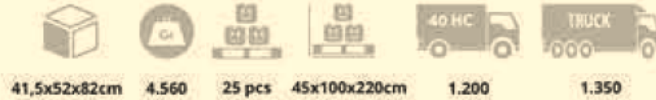

Compact ve ahşap masalarımız alternatif desenleri ile sitemizde mevcuttur.

Compact and wooden tables alternative patterns available on our site with.

LUCKY STORE SOLUTION
For the life of your business