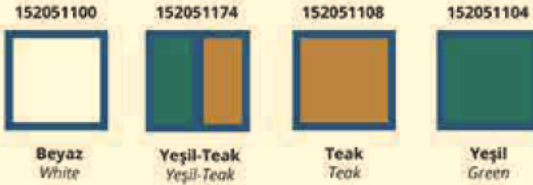

26 pcs

60x90x265cm

1.352

1.560

Hanedan Koltuk Hanedan Armchair

Sultan Koltuk Sultan Armchair

Yuvarlak Masa Ø110
Round Table Ø110

Ø110x64 cm 11.650 14 pcs 110x130x250cm 252 280