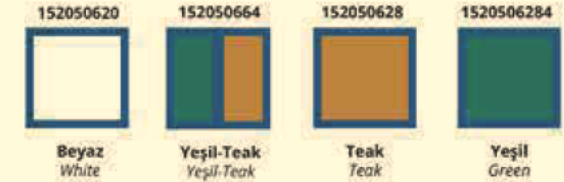

26 pcs

60x90x265cm

1.352

1.560

Hanedan Koltuk Hanedan Armchair

Sultan Koltuk Sultan Armchair

Yuvarlak Masa Ø110
Round Table Ø110

Ø110x64 cm 11.650 14 pcs 110x130x250cm 252 280