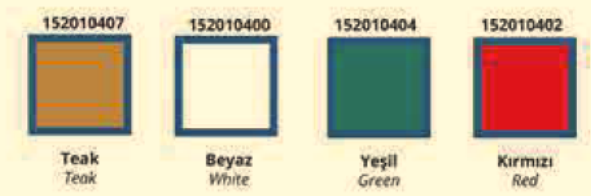

Kutup Ayak 80x80 Masa Kutup Leg 80x80 Table

80x80x75cm

8.100

16 pcs

80x140x240cm

400

528

Mercan Koltuk Mercan Armchair